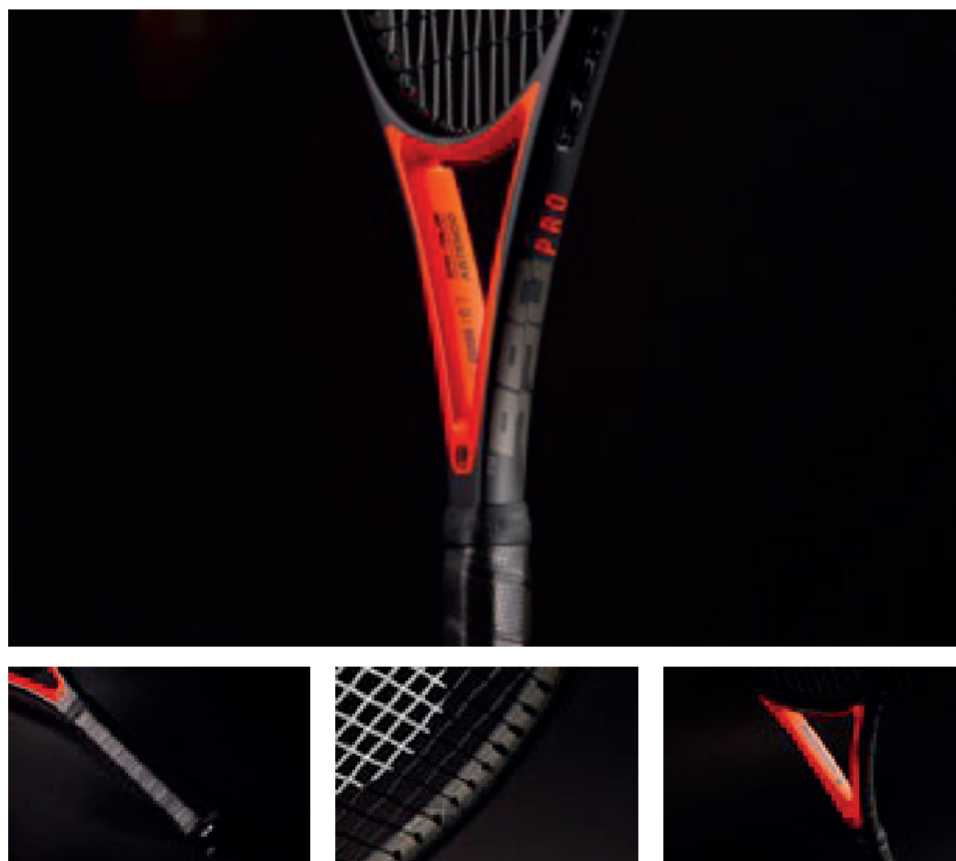

RACCHETTA TR 990

La racchetta TR990 è stata ideata per il **giocatore ESPERTO di 2^a e 3^a categoria** e per la **giocatrice ESPERTA di 1^a e 2^a categoria**, offre **potenza, presa d'effetto e stabilità all'impatto con la pallina**.

Il peso della racchetta TR 990 (**300 g**), il piatto corda (645 cm²) e l'indice di rigidità 72 favoriscono un **colpo potente**.

Lo "Spin concept technology" sviluppato con il nostro partner Nicolas Escudé, favorisce l'elasticità della corda all'impatto con la pallina e quindi **la migliore presa d'effetto**. Il piatto corde tondo e lo schema corde 16x19 accelerano la presa d'effetto.

Il bilanciamento di 32 cm consente alla racchetta TR990 di rimanere **maneggevole** nei colpi da fondo campo, nelle volée e nel servizio.

La composizione del telaio 100% grafite HMC (High Modulus Carbon) **riduce le vibrazioni e apporta maggiore precisione**.

Informazioni tecniche:

Peso: 300 g

Indice di rigidità: 72

Inerzia: 300 kg.cm²

Bilanciamento: 32 cm

Piatto corde: 645cm²

Manico: 2,3,4

Approvata da:

- **Oliver Marach**, N°1 nell'ATP Race doppio 2018, Finalista Wimbledon 2017, Vincitore nell'Australian Open 2018 e partner tecnico ARTENGO

- **Nicolas Escudé**, Ex n° 17 del ranking ATP e partner tecnico ARTENGO

La racchetta TR 990 PRO è disponibile anche nella **versione più lunga di 1,5 cm (la TR 990 PRO+)** per **maggiore efficacia nel servizio e nel dritto**.

Questa racchetta è stata adottata da Mallaurie Noël (22^a francese, 684^a WTA) e dall'austriaco Oliver Marach (N°1 nell'ATP Race doppio 2018), vincitore del doppio Messieurs all'Australian Open con il suo compagno Mate Pavic.

Disponibile esclusivamente su deathlon.it

Colore: nero / arancione

Prezzo di vendita consigliato: 89,99€