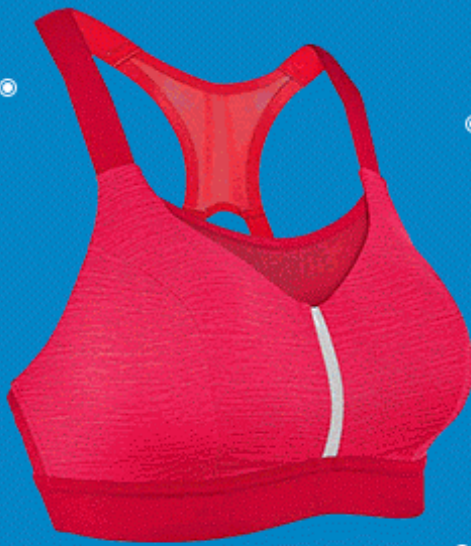

TOP REGOLABILE RUNNING DONNA

19,99€

SOSTEGNO DEL SENO

Sostegno superiore grazie alle coppe fisse avvolgenti: urti ridotti del 44%*

TRASPIRAZIONE

Coppe traforate, tessuto traforato sulla schiena e tra i seni.

REGOLABILE

Spalline regolabili e gancio 3 posizioni sulla schiena.

FACILITÀ DI CHIUSURA / APERTURA

Apertura sulla schiena per indossarlo più facilmente.

LIBERTÀ DI MOVIMENTO

Retro vogatore che lascia libere le scapole, per muoversi senza nessun fastidio.